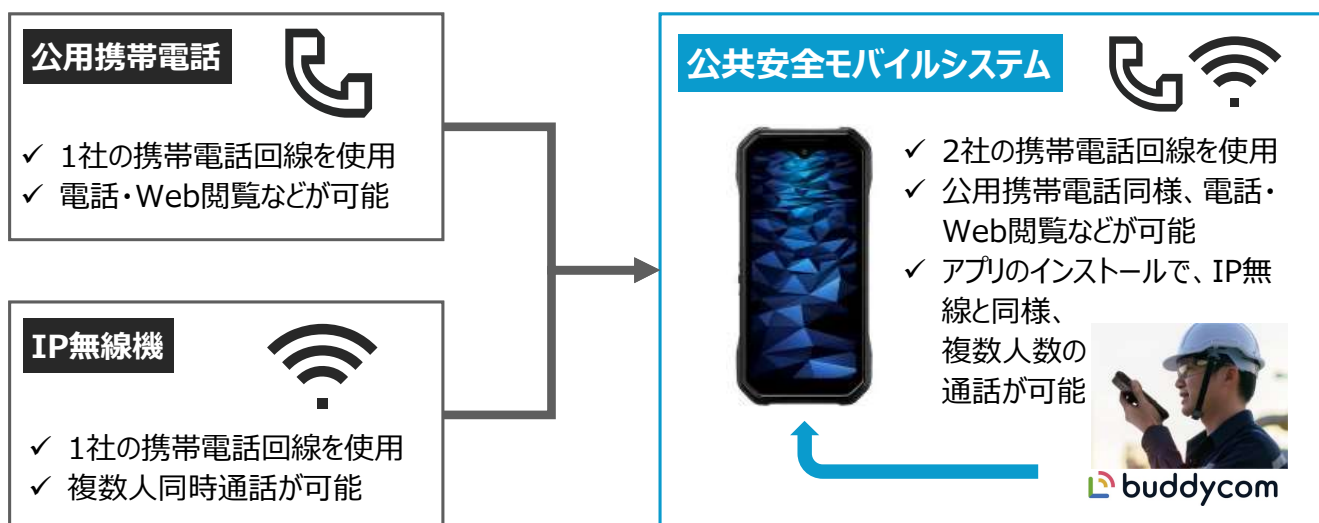

# 自治体向け 緊急災害対策用のモバイル端末ソリューション 京セラ公共安全モバイルパッケージ

携帯電話網が通じている地域での災害対応、復興業務に威力を発揮

「京セラ公共安全モバイルパッケージ」は、携帯電話技術を活用した、公共安全関係機関向けの無線システムです。平時は携帯電話として使用し、災害などが発生した際には、各機関内および機関間の連絡・情報共有に活用することができます。

## 京セラ公共安全モバイルパッケージ 構成

携帯電話	IPトランシーバ	アクセサリ	公共安全 モバイル用 SIM
<p><b>DuraForce EX (KC-S703)</b></p> <p>JAPAN MADE</p> <p>Android Enterprise</p> <p>LANSCOPE Endpoint Manager MDM</p> <p>Iintercept X ウイルス対策</p>	<p>buddycom</p> <p>マイクイヤホン</p>	<p>予備バッテリー バッテリー充電器</p> <p>ネックストラップ</p>	