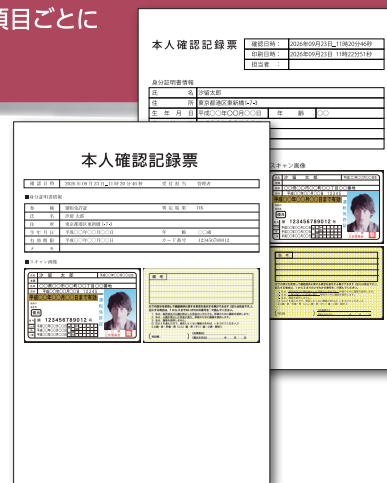

データ出力

- 表計算ソフトなど、さまざまなソフトで表示できる
  応用度の高いCSV形式で出力します。

■仕様

項目	仕様
寸法・重量	幅125mm×奥行145mm×高さ55mm 重量:約510g
定格電源	AC100V 50Hz/60Hz(ACアダプター使用) 最大4W
対応OS	Windows 10/11

※本製品は、(株)松村エンジニアリングの真贋判定/識別技術を搭載しています。

パシッド スキャンの操作方法を動画で公開しています。
ぜひ一度ご覧ください。

YouTube

※仕様および外観は予告なく変更することがあります。

株式会社 ジェイエスキューブ

〒135-0062 東京都江東区東雲1-7-12
KDX豊洲グランスクエア5階
Tel.0570-077-112
<https://www.j-scube.com/>

■お問い合わせは下記まで