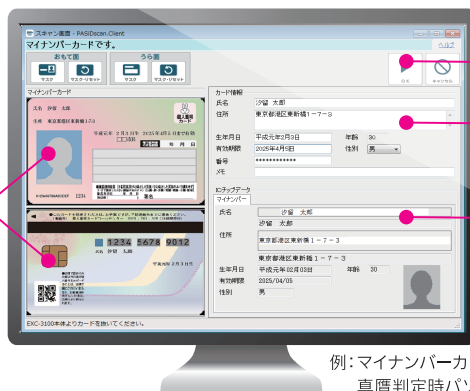

# 瞬時に本人確認、即座に帳票作成。

高精度な<sup>しんがん</sup>真贋判定で、本人確認業務も効率よくスムーズに。

両面同時スキャン + レポート化 + 真贋判定

コンパクト  
設計

### PASiD scan

#### 対応カード

- 運転免許証
- マイナンバーカード
- 住民基本台帳カード
- 在留カード
- 特別永住者証明書
- 運転経歴証明書

# 両面を同時スキャン。 こんなデータを瞬時に取得。 コピーする手間も省きます。

業務上必要な本人確認の際に  
各種本人確認書類を真贋判定し、  
さまざまなデータを瞬時に読み取り。  
本来の業務を滞らせることなく、  
スピーディーで確実な  
業務遂行を支援します。

券面スキャン  
データ(表裏)

判定結果表示

券面情報  
読み取り結果

ICチップ  
データ

例:マイナンバーカードの  
真贋判定時パソコン表示画面