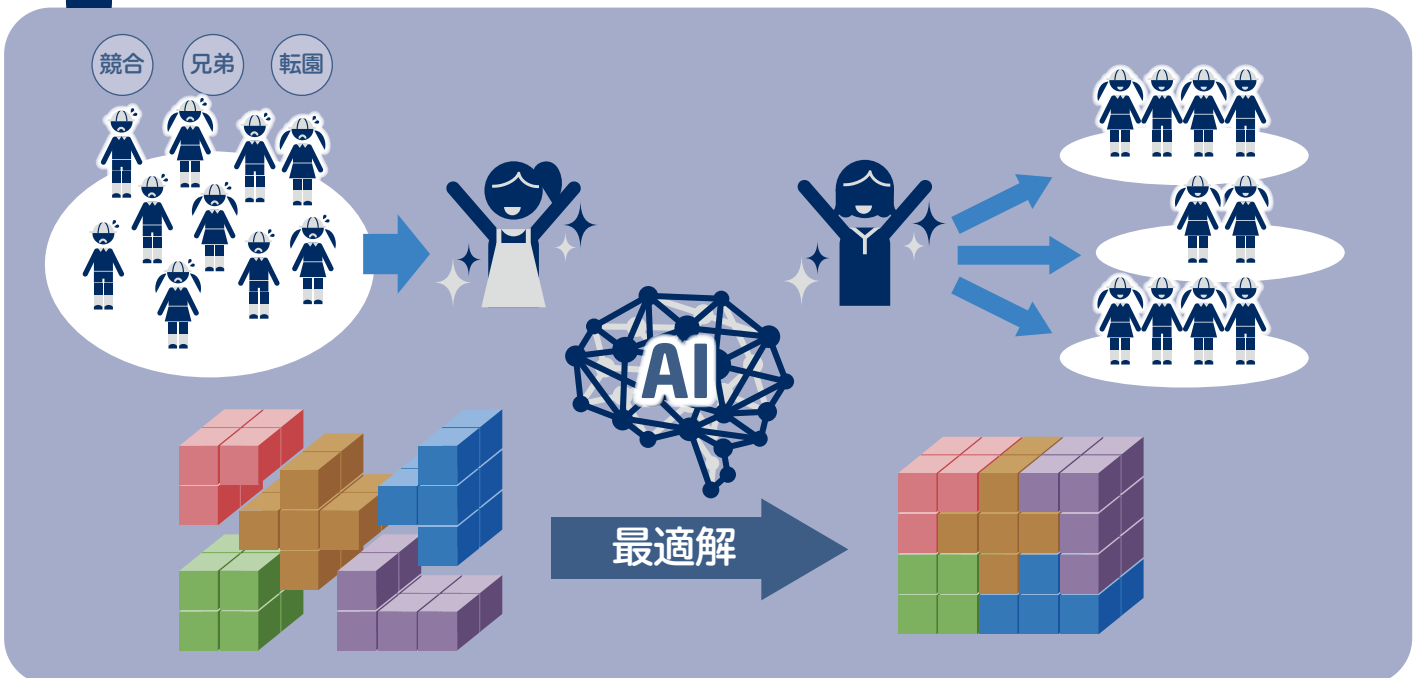

PowerAssistant® シリーズ

—「AI」と「人」の共同作業で、保育園入園選考に革命を！

# 保育園AIマッチング

特許出願済み

## 保育園の入園選考で困っていませんか？

AIによる保育園入園選考業務の事務負担を大幅に軽減。  
安心・安全なマッチング作業で選考理由をホワイトボックス化、  
地方自治体の保育園入園業務に劇的な改革をもたらします。

### 製品コンセプト

保育園AIマッチングは  
「AI」と「人」の共同作業

保育園AIマッチングの効果

Case : 01

入園選考の申請・事務量が多く  
時間がかかる

AIで選考時間を大幅に短縮!

選考にかかるトータルのオペレーション時間を短縮します

Case : 02