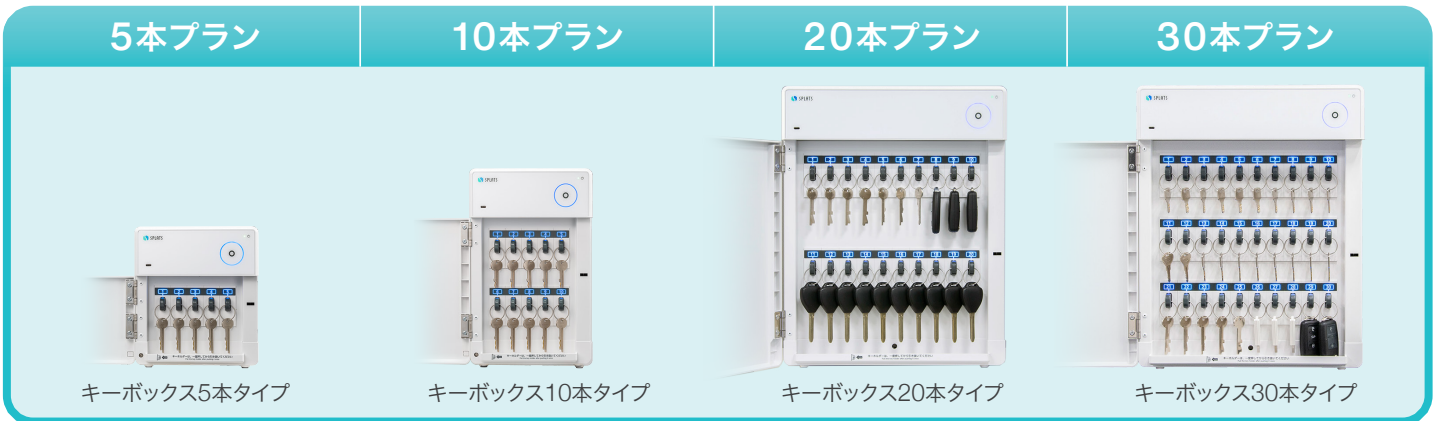

キーホルダーに吊り下げたカギは、専用のロックパーツ（消耗品）を破壊しなければ取り外すことができません。

■ 遠隔からの操作も可能

管理者はPCやスマートフォンなど様々なデバイスを用いて遠隔から取り出し許可操作も可能です。

■ 全国の拠点から運用をサポート

年中無休のカスタマーセンターがもしもの時をサポートします。

◆サービスプラン

	5本プラン	10本プラン	20本プラン	30本プラン
管理本数	5本	10本	20本	30本
月額	¥7,500 (税込¥8,250) / 1台	¥10,000 (税込¥11,000) / 1台	¥15,000 (税込¥16,500) / 1台	¥20,000 (税込¥22,000) / 1台
サポート	24時間365日 フォーム・電話受付			
不具合機器交換	無料			

キーボックス ラインナップ

SPLATSメンバーサイト
Webブラウザ

キーホルダー

QRリーダー(オプション)

主な仕様

SPLATSキーボックス5本タイプ

本体サイズ : W210mm × H240mm × D135mm
 本体質量 : 約3.5kg
 対応ICカード : FeliCa・FeliCa Lite-S (IDm)
 MIFARE(UID) MIFARE Ultralight
 利用登録件数 : 最大10,000件
 電源 : AC100V 50/60Hz
 ※付属ACアダプタから供給
 消費電力 : 最大10W 待機時5W
 設置環境 : 屋内
 ※直射日光および直接雨滴のあたらない場所

SPLATSキーボックス10本タイプ

本体サイズ : W210mm × H340mm × D135mm
 本体質量 : 約4.5kg
 対応ICカード : FeliCa・FeliCa Lite-S (IDm)
 MIFARE(UID) MIFARE Ultralight
 利用登録件数 : 最大10,000件
 電源 : AC100V 50/60Hz
 ※付属ACアダプタから供給
 消費電力 : 最大12W 待機時6W
 設置環境 : 屋内
 ※直射日光および直接雨滴のあたらない場所

SPLATSキーボックス20本タイプ

本体サイズ : W350mm × H440mm × D135mm
 本体質量 : 約8.0kg
 対応ICカード : FeliCa・FeliCa Lite-S (IDm)
 MIFARE(UID) MIFARE Ultralight
 利用登録件数 : 最大10,000件
 電源 : AC100V 50/60Hz
 ※付属ACアダプタから供給
 消費電力 : 最大13W 待機時6W
 設置環境 : 屋内
 ※直射日光および直接雨滴のあたらない場所