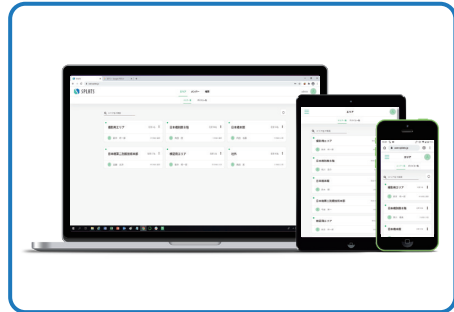

SPLATSメンバーサイト
Webブラウザ