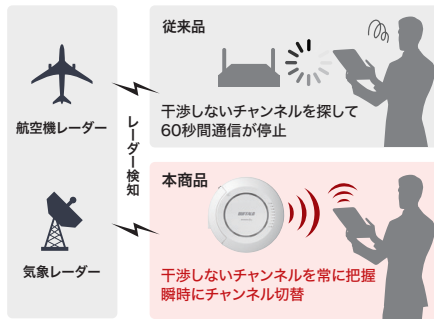

移動しながらの通信・多台数設置も、自動でWi-Fiを最適化

ローミング支援機能

アクセスポイントが電波強度を判断することで、移動時にも最適なWi-Fiへの切り替えを支援する機能です。これにより、Wi-Fiが不安定になったり、遅くなるトラブルを解消できます。

AP間送信出力自動調整機能

アクセスポイント同士が自動で電波の出力を調整する機能です。細かな設定は必要なく、手軽にアクセスポイント間の電波干渉を解消できるので、新規導入時や増設時の工数削減を実現します。

機器の管理はクラウドで、リモート管理サービス「キキNavi」対応

キキNaviとは、インターネットを経由して遠隔地に設置した機器と管理者をつなぐリモート管理サービスです。管理者の手間と時間を節約できます。

- 死活監視&エラー通知
- 遠隔操作・設定変更
- 稼働状況の共有
- 設定情報の保存

※有償の管理ソフトウェア「WLS-ADT」との同時管理はできません。

開梱不要で設定流し込み ゼロコンフィグ導入が可能な「キキNaviクラウドゼロタッチ」

外箱記載のQRコードから、機器登録が可能。登録した機器に対して、事前の設定情報の登録も可能です。導入先でアクセスポイントをインターネットに接続することで、事前に登録していた設定の反映が完了します。

※複数台の登録時には一括登録対応モデルのご利用が便利です。

VLAN不要で来客用Wi-Fiを手軽に提供
「ゲストポート機能」

特定レーダー波の検知時も待たずにCh自動切替
「DFS障害回避機能」

授業中など一斉通信時のバラツキを抑える
「公平通信制御機能」