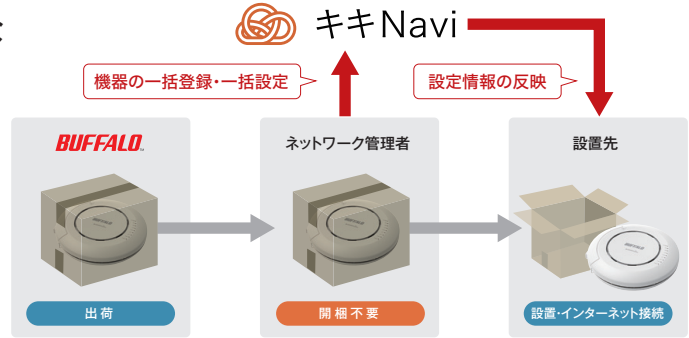

移動しながらの通信・多台数設置も、自動でWi-Fiを最適化

ローミング支援機能

アクセスポイントが電波強度を判断することで、移動時にも最適なWi-Fiへの切り替えを支援する機能です。これにより、Wi-Fiが不安定になったり、遅くなるトラブルを解消できます。

AP間送信出力自動調整機能

アクセスポイント同士が自動で電波の出力を調整する機能です。細かな設定は必要なく、手軽にアクセスポイント間の電波干渉を解消できるので、新規導入時や増設時の工数削減を実現します。

機器の管理はクラウドで、リモート管理サービス「キキNavi」対応

キキNaviとは、インターネットを経由して遠隔地に設置した機器と管理者をつなぐリモート管理サービスです。管理者の手間と時間を節約できます。

- 死活監視&エラー通知
- 遠隔操作・設定変更
- 稼働状況の共有
- 設定情報の保存

※有償の管理ソフトウェア「WLS-ADT」との同時管理はできません。

開梱不要で設定流し込み ゼロコンフィグ導入が可能な「キキNaviクラウドゼロタッチ」

外箱記載のQRコードから、機器登録が可能。登録した機器に対して、事前の設定情報の登録も可能です。導入先でアクセスポイントをインターネットに接続することで、事前に登録していた設定の反映が完了します。

※複数台の登録時には一括登録対応モデルのご利用が便利です。

VLAN不要で来客用Wi-Fiを手軽に提供
「ゲストポート機能」

特定レーダー波の検知時も待たずにCh自動切替
「DFS障害回避機能」

授業中など一斉通信時のバラツキを抑える
「公平通信制御機能」