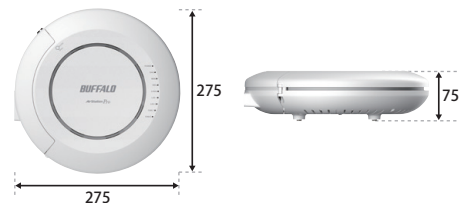

寸法図 (単位: mm)

株式会社 バッファロー <https://www.buffalo.jp/>

バッファローサポートセンター 電話番号・受付時間をよくお確かめの上、ご利用ください。			
電話番号	受付時間	WEB	
法人のお客様窓口 0570-086-008	9:30~12:00 13:00~17:00 (土日祝日を除く)	86886.jp/hojin/	

※NTT固定電話からは全国一律11.34円/3分で利用可能です。※年末年始、法定点検日などで休業する場合があります。