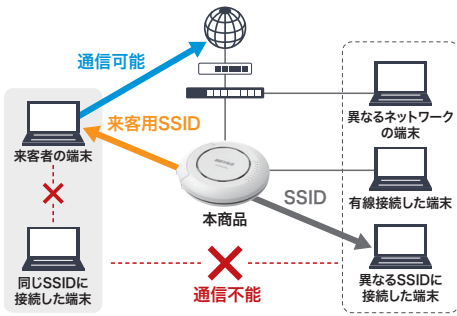

移動しながらの通信・多台数設置も、自動でWi-Fiを最適化

ローミング支援機能

アクセスポイントが電波強度を判断することで、移動時にも最適なWi-Fiへの切り替えを支援する機能です。これにより、Wi-Fiが不安定になったり、遅くなるトラブルを解消できます。

AP間送信出力自動調整機能

アクセスポイント同士が自動で電波の出力を調整する機能です。細かな設定は必要なく、手軽にアクセスポイント間の電波干渉を解消できるので、新規導入時や増設時の工数削減を実現します。

機器の管理はクラウドで、リモート管理サービス「キキNavi」対応

キキNaviとは、インターネットを経由して遠隔地に設置した機器と管理者をつなぐリモート管理サービスです。管理者の手間と時間を節約できます。

- 死活監視&エラー通知
- 遠隔操作・設定変更
- 稼働状況の共有
- 設定情報の保存

※有償の管理ソフトウェア「WLS-ADT」との同時管理はできません。

開梱不要で設定流し込み ゼロコンフィグ導入が可能な「キキNaviクラウドゼロタッチ」

外箱記載のQRコードから、機器登録が可能。登録した機器に対して、事前の設定情報の登録も可能です。導入先でアクセスポイントをインターネットに接続することで、事前に登録していた設定の反映が完了します。

※複数台の登録時には一括登録対応モデルのご利用が便利です。

VLAN不要で来客用Wi-Fiを手軽に提供
「ゲストポート機能」

特定レーダー波の検知時も待たずにCh自動切替
「DFS障害回避機能」

授業中など一斉通信時のバラツキを抑える
「公平通信制御機能」