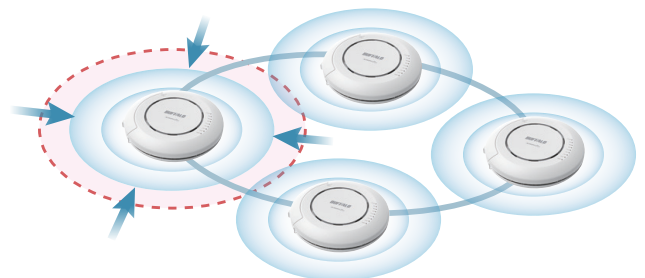

移動しながらの通信・多台数設置も、自動でWi-Fiを最適化

ローミング支援機能

アクセスポイントが電波強度を判断することで、移動時にも最適なWi-Fiへの切り替えを支援する機能です。これにより、Wi-Fiが不安定になったり、遅くなるトラブルを解消できます。

AP間送信出力自動調整機能

アクセスポイント同士が自動で電波の出力を調整する機能です。細かな設定は必要なく、手軽にアクセスポイント間の電波干渉を解消できるので、新規導入時や増設時の工数削減を実現します。

機器の管理はクラウドで、リモート管理サービス「キキNavi」対応

キキNaviとは、インターネットを経由して遠隔地に設置した機器と管理者をつなぐリモート管理サービスです。管理者の手間と時間を節約できます。

- 死活監視&エラー通知
- 遠隔操作・設定変更
- 稼働状況の共有
- 設定情報の保存

※有償の管理ソフトウェア「WLS-ADT」との同時管理はできません。

開梱不要で設定流し込み ゼロコンフィグ導入が可能な「キキNaviクラウドゼロタッチ」