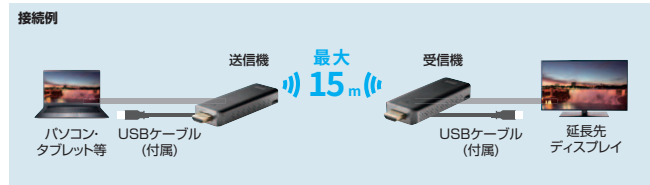

ワイヤレスHDMIエクステンダー (据え置きタイプ)

VGA-EXWHD11

¥110,000 (税抜価格)

Full HD 1080

最大距離50m

HDCP対応

赤外線リモコン対応

■ 最大15m離れた場所に出力できる。

ここがポイント
USB給電の通電だけで自動ON・OFF

電源を入れてすぐに映る!
パソコンをONでUSB給電開始(通電) → 送信機の信号をキャッチし自動でテレビに出力!

ワイヤレスHDMIエクステンダー

VGA-EXWHD10

¥64,800 (税抜価格)

Full HD 1080

最大距離15m

HDCP対応

複数台のパソコンの画面をディスプレイ1台に映す

■ 送信機を20台まで増設可能。

ワイヤレスHDMIエクステンダー
VGA-EXWHD9
¥78,000 (税抜価格)

Full HD 1080 最大距離15m HDCP対応 映像一時OFF

増設用・送信機(別売り)

VGA-EXWHD9TX ¥44,000 (税抜価格)

■ 送信機を64台まで増設。

ワイヤレスHDMIエクステンダー
VGA-EXWHD6
¥110,000 (税抜価格)