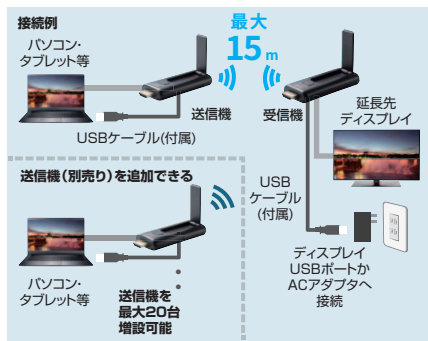

ここがポイント
USB給電の通電だけで自動ON・OFF

電源を入れてすぐに映る!
パソコンをONでUSB給電開始(通電) → 送信機の信号をキャッチし自動でテレビに出力!

ワイヤレスHDMIエクステンダー

VGA-EXWHD10

¥64,800 (税抜価格)

Full HD 1080

最大距離15m

HDCP対応

複数台のパソコンの画面をディスプレイ1台に映す

■ 送信機を20台まで増設可能。

ワイヤレスHDMIエクステンダー
VGA-EXWHD9
¥78,000 (税抜価格)

Full HD 1080 最大距離15m HDCP対応 映像一時OFF

増設用・送信機(別売り)

VGA-EXWHD9TX ¥44,000 (税抜価格)

■ 送信機を64台まで増設。

ワイヤレスHDMIエクステンダー
VGA-EXWHD6
¥110,000 (税抜価格)

Full HD 1080 最大距離15m HDCP対応 映像一時OFF

HDMI接続 増設用・送信機(別売り)

VGA-EXWHD6TX ¥63,000 (税抜価格)

■ Type-C接続

ワイヤレスHDMIエクステンダー
VGA-EXWHD6C
¥118,000 (税抜価格)

Full HD 1080 最大距離15m HDCP対応 映像一時OFF

Type-C接続 増設用・送信機(別売り)

VGA-EXWHD6CTX ¥70,000 (税抜価格)