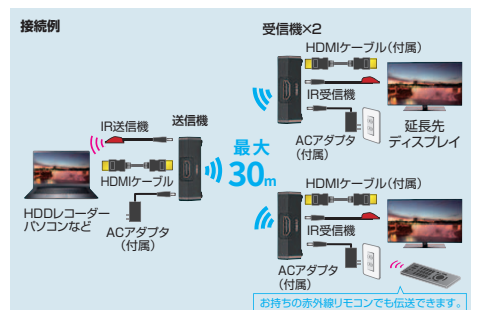

Full HD 1080 最大距離15m HDCP対応 映像一時OFF

HDMI接続 増設用・送信機(別売り)

VGA-EXWHD6TX ¥63,000 (税抜価格)

■ Type-C接続

ワイヤレスHDMIエクステンダー
VGA-EXWHD6C
¥118,000 (税抜価格)

Full HD 1080 最大距離15m HDCP対応 映像一時OFF

Type-C接続 増設用・送信機(別売り)

VGA-EXWHD6CTX ¥70,000 (税抜価格)

パソコン1台の画面をディスプレイ2台に映す

■ 30m離れた場所に出力。

ワイヤレス分配HDMIエクステンダー(2分配)
VGA-EXWHD7N
¥138,000 (税抜価格)

Full HD 1080 最大距離30m HDCP対応 赤外線リモコン対応

サンワサプライ株式会社

岡山 サプライセンター / 〒700-0825 岡山県岡山市北区田町1-10-1 TEL.086-223-3311 FAX.086-223-5123
東京 サプライセンター / 〒140-8566 東京都品川区南大井6-5-8 TEL.03-5763-0011 FAX.03-5763-0033
札幌 TEL.011-611-3450 仙台 TEL.022-257-4638 名古屋 TEL.052-453-2031
大阪 TEL.06-6395-5310 広島 TEL.082-264-2716 福岡 TEL.092-471-6721