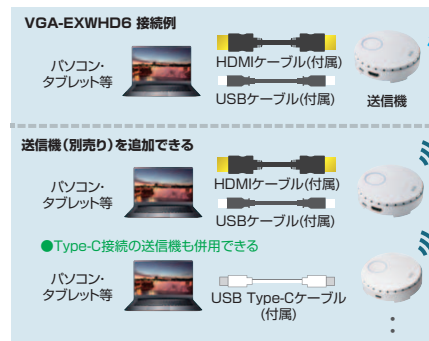

複数台のパソコンの画面をディスプレイ1台に映す

■ 送信機を20台まで増設可能。

ワイヤレスHDMIエクステンダー
VGA-EXWHD9
¥78,000 (税抜価格)

Full HD 1080 最大距離15m HDCP対応 映像一時OFF

増設用・送信機(別売り)

VGA-EXWHD9TX ¥44,000 (税抜価格)

■ 送信機を64台まで増設。

ワイヤレスHDMIエクステンダー
VGA-EXWHD6
¥110,000 (税抜価格)

Full HD 1080 最大距離15m HDCP対応 映像一時OFF

HDMI接続 増設用・送信機(別売り)

VGA-EXWHD6TX ¥63,000 (税抜価格)

■ Type-C接続

ワイヤレスHDMIエクステンダー
VGA-EXWHD6C
¥118,000 (税抜価格)

Full HD 1080 最大距離15m HDCP対応 映像一時OFF

Type-C接続 増設用・送信機(別売り)

VGA-EXWHD6CTX ¥70,000 (税抜価格)