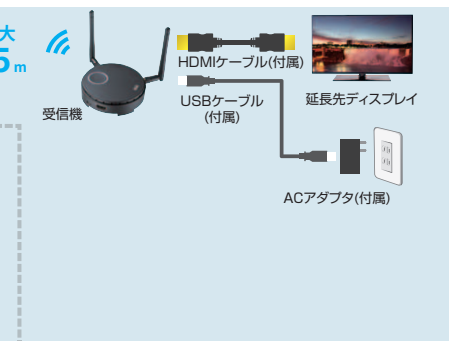

Full HD 1080 最大距離15m HDCP対応 映像一時OFF

HDMI接続 増設用・送信機(別売り)

VGA-EXWHD6TX ¥63,000 (税抜価格)

■ Type-C接続

ワイヤレスHDMIエクステンダー
VGA-EXWHD6C
¥118,000 (税抜価格)

Full HD 1080 最大距離15m HDCP対応 映像一時OFF

Type-C接続 増設用・送信機(別売り)

VGA-EXWHD6CTX ¥70,000 (税抜価格)