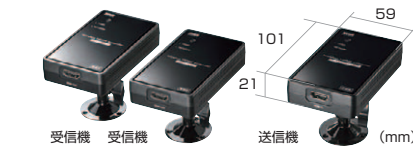

■ 30m離れた場所に出力。

ワイヤレス分配HDMIエクステンダー(2分配)
VGA-EXWHD7N
¥138,000 (税抜価格)

Full HD 1080 最大距離30m HDCP対応 赤外線リモコン対応