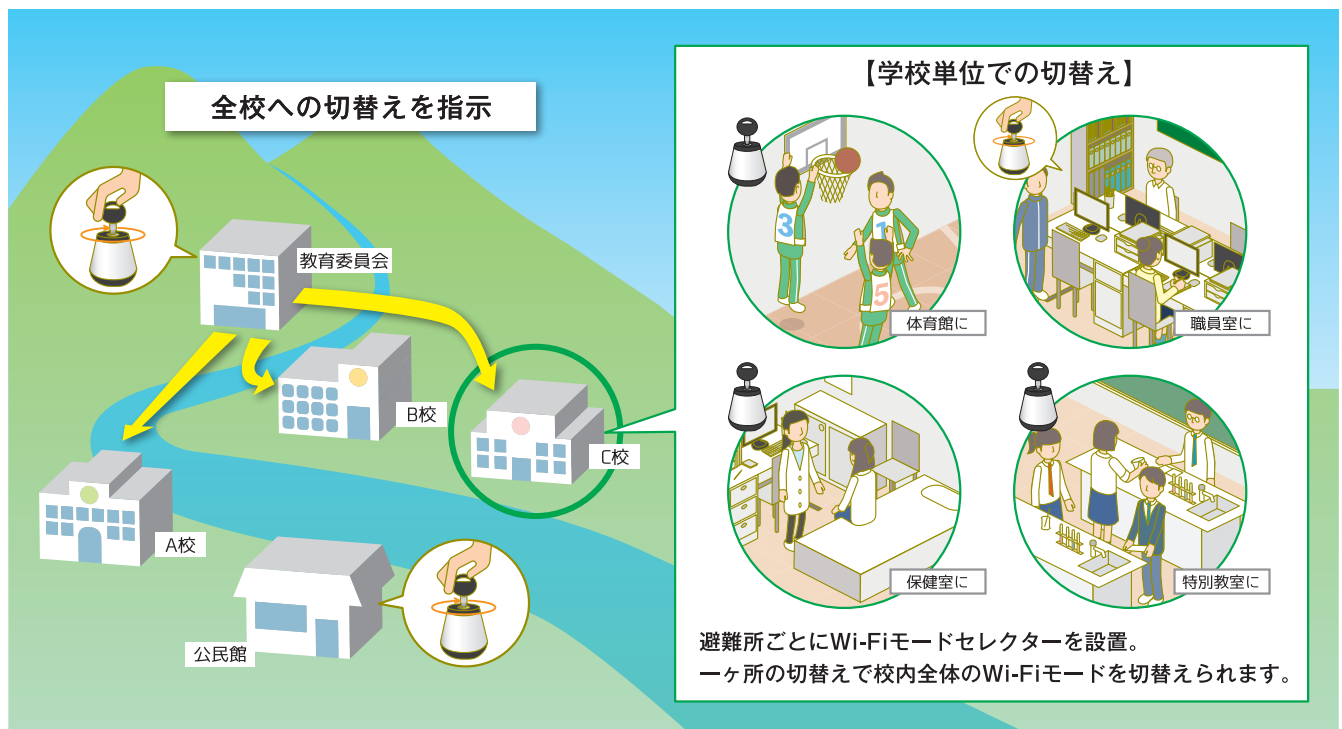

モバイル&ワイヤレス部門にて
審査員特別賞受賞

現場操作で「00000JAPAN」を提供開始

防災Wi-Fiソリューション

— Wi-Fiモードセクター —

学校・公共施設で

万が一の時も
速やかに対応

専任者不要

●自治体全体での運用イメージ

Wi-Fiモードセレクター（OP-E0057）仕様

項目	内容	
スイッチ	形態	キー(鍵)
	ポジション数	2(NORMAL(ON)、FREE(OFF))
	キーの種類	100種類
	キーの寿命	開閉1000回(※1試験値)
無線通信	規格	IEEE802.11b/g(※2)
	バンド	2.4GHz
	無線通信距離	約20m(目安)
	セキュリティ	WPA2-Personal
表示	LED	白、青、赤、橙、緑
電源	本体	DC 5V micro USB
	ACアダプタ	AC 100V
形状	外形寸法(本体のみ)	高さ:約51mm
		直径:約55mm
	ケーブル寸法	約1.5m
質量	本体	約60g
環境条件	動作温度範囲	0℃～40℃(結露なきこと)
付属	本体、キー2個(※3)、取付台、ACアダプタ、USBケーブル、設定ガイド	

- 災害用統一SSID「00000JAPAN」があらかじめ登録されており、ガイドラインに沿った設定が簡単。
- ネットワークやPCスキルを必要とせず、ワンタッチ操作で切替えることができる、鍵付きスイッチ「Wi-Fiモードセレクター」によるWi-Fi環境切替えに対応します。
- Wi-Fi環境切替えに連動し、ディスプレイに掲示板表示が可能。
- インターネットへの疎通が途絶えている場合は、端末をつながないよう無線を停波。
- 平時/災害発生時のWi-Fi環境設定を一括して集中的に管理ができます。
- UNIFASのAPIを活用し、お客様にてWi-Fi環境切替えを制御可能。
- Wi-Fi環境の切替えは、「Wi-Fiモードセレクター」の他にも、ネットワークの疎通状態を監視し自動切替え、「UNIFAS」の操作画面による手動切替えに対応。