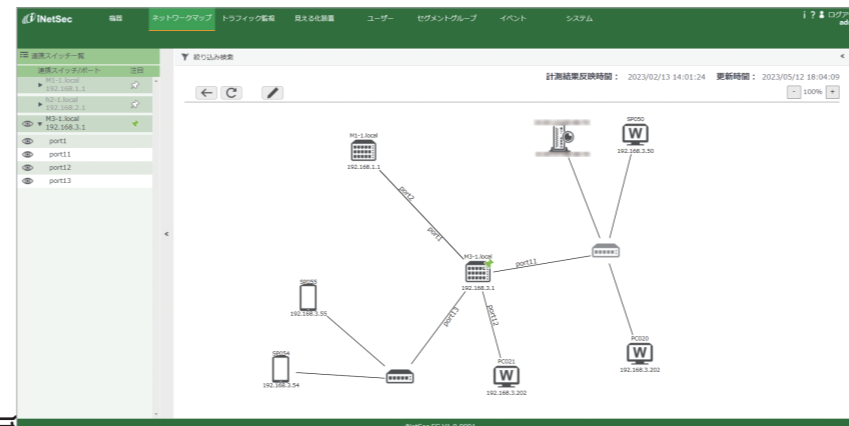

DX推進の第一歩は現状把握から！ 機器とネットワークをすべて見える化！

✓ あらゆる機器を
リアルタイムで管理

機器の棚卸業務を効率化
全体最適への改善を加速

✓ 機器のネットワーク構成を
カンタン把握

機器やネットワークの
変更・増設業務を効率化

✓ トラブル機器の場所を
すぐに特定

トラブル発生時の原因調査と
対処を迅速化

機器名	IPアドレス	OS	メーカー	接続先	接続日時	接続先IP	接続先名
192.168.1.1	192.168.1.1	Windows	FUJITSU LIMITED	ルータ/スイッチ	2023/02/13 23:01	192.168.1.10	
192.168.1.11	192.168.1.11	ルータ/スイッチ	FUJITSU LIMITED	ルータ/スイッチ	2023/02/13 23:01	192.168.1.1	
192.168.1.12	192.168.1.12	ルータ/スイッチ	FUJITSU LIMITED	ルータ/スイッチ	2023/02/13 23:01	192.168.1.2	
192.168.1.50	192.168.1.50	Linux	VMware, Inc.	仮想機器	2023/02/13 23:01	192.168.1.50	
192.168.1.51	192.168.1.51	Linux	Keyence Corporation	制御機器	2023/02/13 23:01	192.168.1.51	
192.168.1.52	192.168.1.52	Linux	OMRON TATESE ELE	制御機器	2023/02/13 23:01	192.168.1.52	
192.168.1.53	192.168.1.53	Windows 10	Panasonic Appliance	産業機器	2023/02/13 23:01	192.168.1.53	
192.168.1.103	192.168.1.103	Windows	FUJITSU LIMITED	ルータ/スイッチ	2023/02/13 23:01	192.168.1.103	
192.168.1.104	192.168.1.104	Windows	FUJITSU LIMITED	ルータ/スイッチ	2023/02/13 23:01	192.168.1.104	
192.168.1.105	192.168.1.105	Windows	Apple, Inc.	制御機器	2023/02/13 23:01	192.168.1.105	
192.168.1.106	192.168.1.106	Windows	Apple, Inc.	制御機器	2023/02/13 23:01	192.168.1.106	
192.168.1.200	192.168.1.200	Windows	BUFFALO, INC.	NAS	2023/02/13 23:01	192.168.1.200	
192.168.1.201	192.168.1.201	Windows 2000	FUJITSU LIMITED	Windows 2000	2023/01/13 23:01	192.168.1.201	
192.168.1.202	192.168.1.202	Windows 10	FUJITSU LIMITED	Windows 10	2023/01/13 23:01	192.168.1.202	
192.168.1.203	192.168.1.203	Windows 10	FUJITSU LIMITED	Windows 10	2023/01/13 23:01	192.168.1.203	
192.168.1.204	192.168.1.204	Windows 10	FUJITSU LIMITED	Windows 10	2023/01/13 23:01	192.168.1.204	
192.168.1.205	192.168.1.205	Windows 10	FUJITSU LIMITED	Windows 10	2023/01/13 23:01	192.168.1.205	
192.168.1.206	192.168.1.206	Windows 10	Seko Epson Corpora	Windows 10	2023/02/13 23:01	192.168.1.206	
192.168.1.207	192.168.1.207	Windows 10	Seko Epson Corpora	Windows 10	2023/02/13 23:01	192.168.1.207	
192.168.2.1	192.168.2.1	ルータ/スイッチ	FUJITSU LIMITED	ルータ/スイッチ	2023/02/13 23:01	192.168.2.1	
192.168.2.2	192.168.2.2	ルータ/スイッチ	FUJITSU LIMITED	ルータ/スイッチ	2023/02/13 23:01	192.168.2.2	