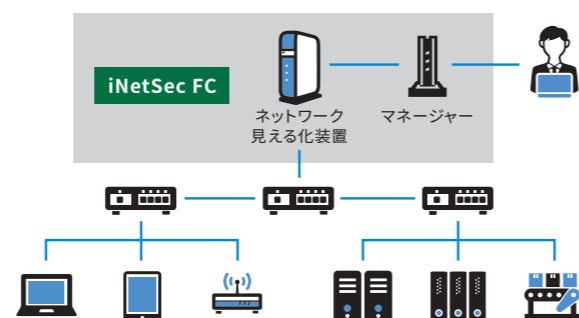

iNetSec FC がDX推進を支援します!

PFU
A RICOH Company

— 機器/ネットワーク見える化装置 —

iNetSec FC

3分間
ご紹介動画

● もっと詳細を知りたい方は

iNetSec FC

諸元

マネージャー	システム全体の管理機器数	10,000
	ネットワーク見える化装置数	100
	システム全体の登録セグメント数	100
ネットワーク見える化装置	装置1台当たりの管理機器数	3,000
	登録セグメント数	3セグメントまで (タグVLAN時は32セグメントまで)

設置構成

iNetSec FCは、ネットワーク見える化装置とマネージャーで構成されています。

価格

商品	標準価格(税抜)	説明
iNetSec FC 1年間利用ライセンス バンドル	480,000円/台	ネットワーク見える化装置と管理ソフト(マネージャー)で構成されます。1年間の利用ライセンスが付与されています。利用ライセンスには以下のサービスが付随しています。 ・QAサービス ・ソフトウェアアップデート 提供サービス ・先出しセンドバック保守
iNetSec FC 1年間利用ライセンス	360,000円/台・年	2年目以降も利用いただく場合に必要なライセンスです。1年目と同等のサービスが付随しています。