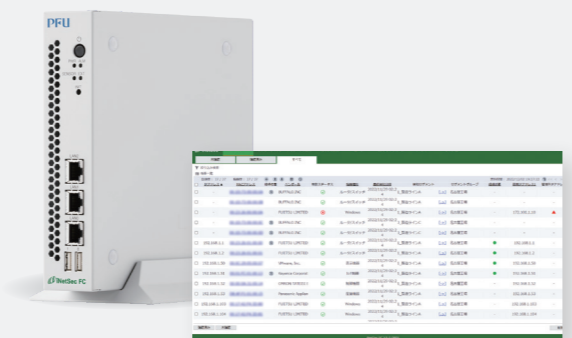

iNetSec FC がDX推進を支援します!

PFU
A RICOH Company

— 機器/ネットワーク見える化装置 —

iNetSec FC

3分間
ご紹介動画

● もっと詳細を知りたい方は

iNetSec FC

諸元

マネージャー	システム全体の管理機器数	10,000
	ネットワーク見える化装置数	100
	システム全体の登録セグメント数	100
ネットワーク見える化装置	装置1台当たりの管理機器数	3,000
	登録セグメント数	3セグメントまで (タグVLAN時は32セグメントまで)

設置構成

iNetSec FCは、ネットワーク見える化装置とマネージャーで構成されています。

価格

商品	標準価格(税抜)	説明
iNetSec FC 1年間利用ライセンス バンドル	480,000円/台	ネットワーク見える化装置と管理ソフト(マネージャー)で構成されます。1年間の利用ライセンスが付与されています。利用ライセンスには以下のサービスが付随しています。 ・QAサービス ・ソフトウェアアップデート 提供サービス ・先出しセンドバック保守
iNetSec FC 1年間利用ライセンス	360,000円/台・年	2年目以降も利用いただく場合に必要なライセンスです。1年目と同等のサービスが付随しています。