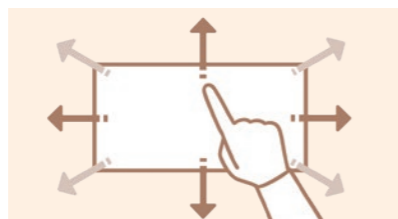

ChromeOS Flex 専用ユニットをミライタッチの背面に差し込む準備をします。

正面から見て右側面のカバーを取り外し、専用ユニットを差し込みます。

入力切替画面に「PC」というタブが表示されます。これを選択すると ChromeOS Flex が起動します。

オールインワンの魅力。

ミライタッチ一台で授業がもっと楽しくなる。生徒も先生も、使う人だれもが主役になれる。インクルーシブな教育現場がここにある。

使いやすさを徹底的にこだわったホワイトボード機能

ペンでも手でも書ける

面で消せる消しゴム

色・太さを簡単に変更

複数人同時書き込み

2D/3Dの図形を一瞬で作成

定規や分度器をデジタル表示

新規ページを簡単に追加