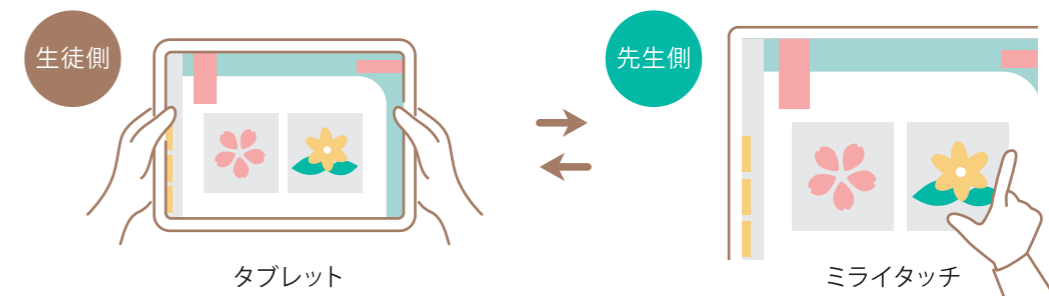

煩雑な設定や配線なく、ミライタッチ一台で職員会議や遠隔授業を行うことができます。

ミライタッチで Google のソフトが使える専用ユニット

Google アカウントでログイン

● 先生の Google アカウントが使えるので PCレスで授業が可能です。

デュアルOS

● AndroidOS と ChromeOS の切り替えが可能です。

● デジタル教科書と連携

主要デジタル教科書の動作要件に完全対応！ 大画面・4Kの画質で教科書を表示、直接書き込みが可能です。