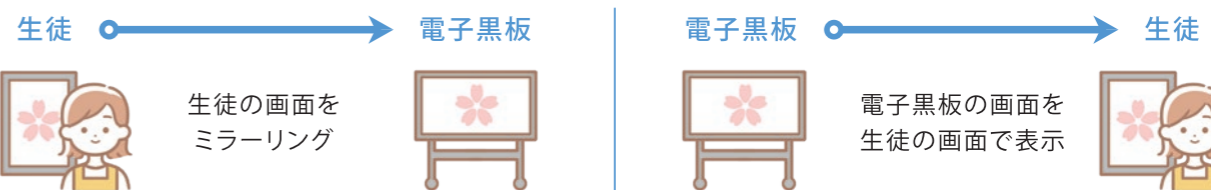

● ホーム画面によく使う教科のショートカットを配置するとさらに便利!

● マルチOS対応のミラーリングソフトも充実!

使い勝手の良いマルチOS対応のミラーリングソフトで授業の進行がさらにスムーズになります。

対応シリーズ:Xシリーズ

対応シリーズ:Pシリーズ

● マルチOS対応
Windows、Chrome、iOS、MacOS 対応

9画面
同時に
ミラーリング

カラーユニバーサルデザイン取得