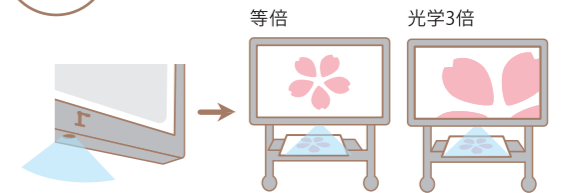

教育現場の声を受け、進化した多機能フラッグシップモデル

先生、子どもたちの授業をより良くするために

●「映す」「見る」「書く」「聴く」電子黒板で必要な機能を見直し、大幅性能UP

ディスプレイ上下に内蔵した「デュアルカメラ」が毎日の授業を変える!

映す

超広角Webカメラ

● ディスプレイ上部／超広角Webカメラ
4800万画素の超広角カメラが教室の隅々までしっかりと映します。

見る

【業界初】
光学ズーム機能搭載 実物投影機

● ディスプレイ下部／実物投影機
SONY製CMOSイメージセンサーを搭載。教科書や資料を拡大しても画像を鮮明に映し出します。

書く

AI搭載+50点高精度タッチ検出

AIと50点タッチの高精度検出で、次にどの方向へ動かすか予測しながら処理をするため、時差なく書き込むことが可能です。

書く

パームリジェクション機能

パームリジェクション(お手つき防止)機能を搭載。誤タッチ作動が大幅に改善され、より黒板、ホワイトボードと変わらない操作感を実現しました。