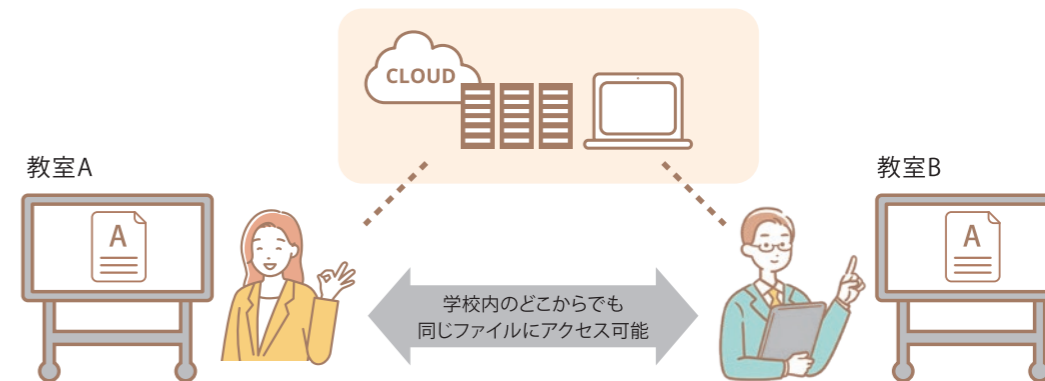

ページを自由にスクロール

スマホのように拡大・縮小

背景を教科に合わせてカスタム

書いたデータの保存・読み込み

画像の貼り付け

毎日の授業進行や資料作成をもっとスムーズに!

● ファイル管理ソフト「Share」でどこからでも簡単アクセス!

電子黒板から直接クラウド、PC、サーバーに簡単にアクセスできます。 ※Googleドライブ、OneDriveに対応