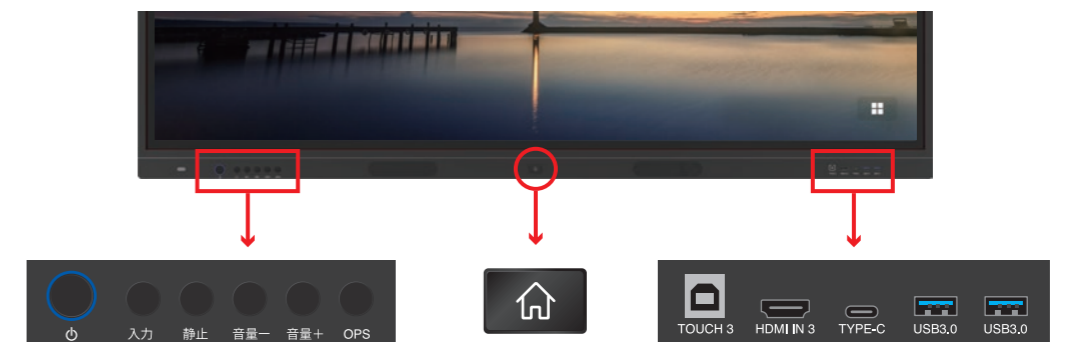

フロントアクセス

押す回数・長さで
アクションのカスタマイズ

前面入力端子

「CUD認証」取得済みモデル

カラーユニバーサルデザイン

多様な色覚者にも見やすく、使い易い電子黒板を目指し、ミライタッチの全シリーズで、CUD(カラーユニバーサルデザイン)認証を取得しています。