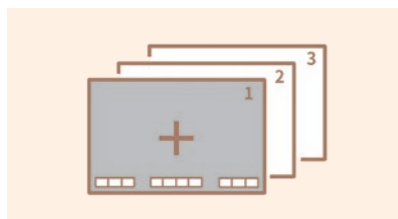

使いやすさを徹底的にこだわったホワイトボード機能

ペンでも手でも書ける

面で消せる消しゴム

色・太さを簡単に変更

複数人同時書き込み

2D/3Dの図形を一瞬で作成

定規や分度器をデジタル表示

新規ページを簡単に追加