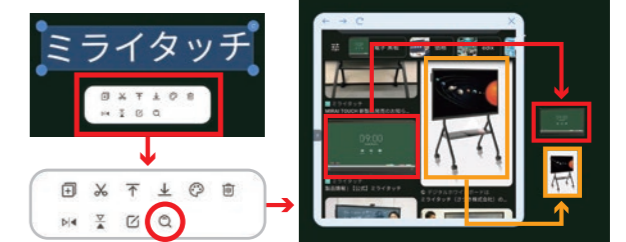

利用ニーズに合わせた機能が充実したスタンダードモデル

オールインワンがさらに進化したスタンダードモデル

多彩な機能をもつホワイトボード機能

テキスト変換ペン

手書き文字を自動変換し、板書を綺麗にまとめるテキスト変換ペン機能が搭載。

- 書き込んだ文字を自動的に成形し、きれいな文字として描画する機能を搭載しています。

ダイレクト画像検索

検索マークを押すと小画面で画像検索が可能。ホワイトボードに貼り付けることもできます。

- 画像を長押しすると、ホワイトボードに貼り付けることもできます。

基本機能もしっかりと抑え、誰にでも使いやすく、なおかつ安全、安心

豊富なラインナップ

- モニターサイズは3種類。教室の広さやニーズに合わせて、最適なサイズをお選びいただけます。

アプリのダウンロード

- 動作確認済みのアプリケーションを自由にダウンロード・インストールが可能。

管理者機能

- ネットワーク設定や初期化など重要な項目は、特定のユーザーしか行えない管理者機能を搭載。