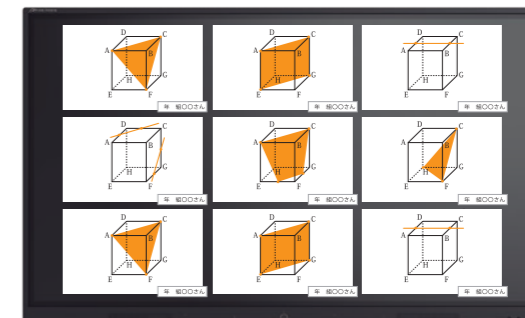

ページを自由にスクロール

スマホのように拡大・縮小

背景を教科に合わせてカスタム

書いたデータの保存・読み込み

画像の貼り付け

毎日の授業進行や資料作成をもっとスムーズに!

● ファイル管理ソフト「Share」でどこからでも簡単アクセス!

電子黒板から直接クラウド、PC、サーバーに簡単にアクセスできます。 ※Googleドライブ、OneDriveに対応

● ホーム画面によく使う教科のショートカットを配置するとさらに便利!

● マルチOS対応のミラーリングソフトも充実!

使い勝手の良いマルチOS対応のミラーリングソフトで授業の進行がさらにスムーズになります。

対応シリーズ:Xシリーズ

対応シリーズ:Pシリーズ

● マルチOS対応
Windows、Chrome、iOS、MacOS 対応

9画面
同時に
ミラーリング

カラーユニバーサルデザイン取得