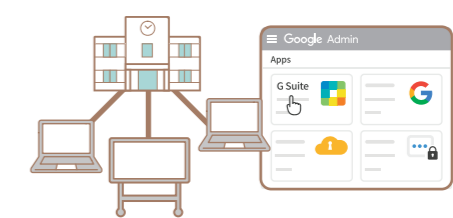

管理コンソール

※ChromeOS Flex のみ

● 電子黒板をChromebookと同じように管理コンソールの管理対象に置くことが可能です。

外部外付けユニットだから、届いたその日にワンタッチで接続。
すぐに ChromeOS Flex が起動します。