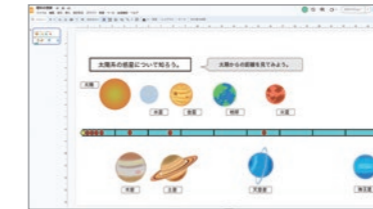

先生の Google アカウントでログイン可能！ 電子黒板で Google Workspace がそのまま利用できます。

● Classroom

事前に配布した投稿や課題をミライタッチに提示することで、先生と子供たちの情報共有がよりスムーズになります。

● Google スライド

先生が事前に準備した資料の提示や、子供たちの作成状況を一望で確認しながら授業を進めることができます。

● Google Meet