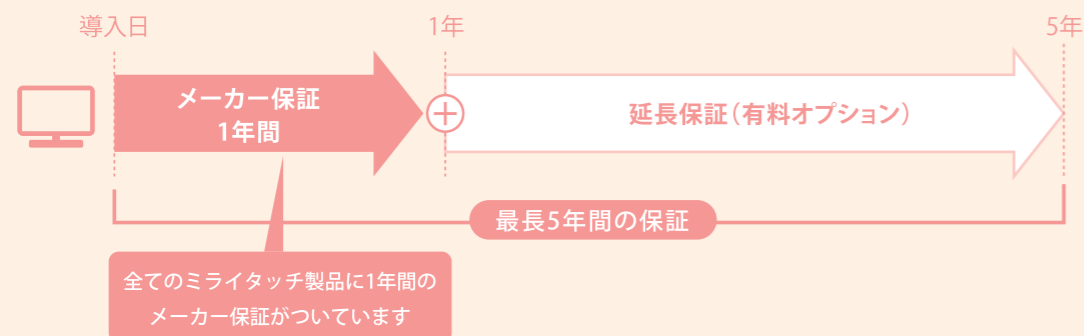

※ライセンスの有効期限は5年間で

学びを止めない!

導入から活用まで、手厚い支援でこれまで以上に安心・快適にミライタッチをご活用いただけるサービスが充実。

「メーカー標準保証」と「延長保証」で安心がずっと続く

《メーカー標準保証》

《延長保証》

メーカー保証期間終了後も、最長5年間(メーカー標準保証1年間を含む)まで保証期間を延長できます。

選べる長期保証
2年～最長5年間