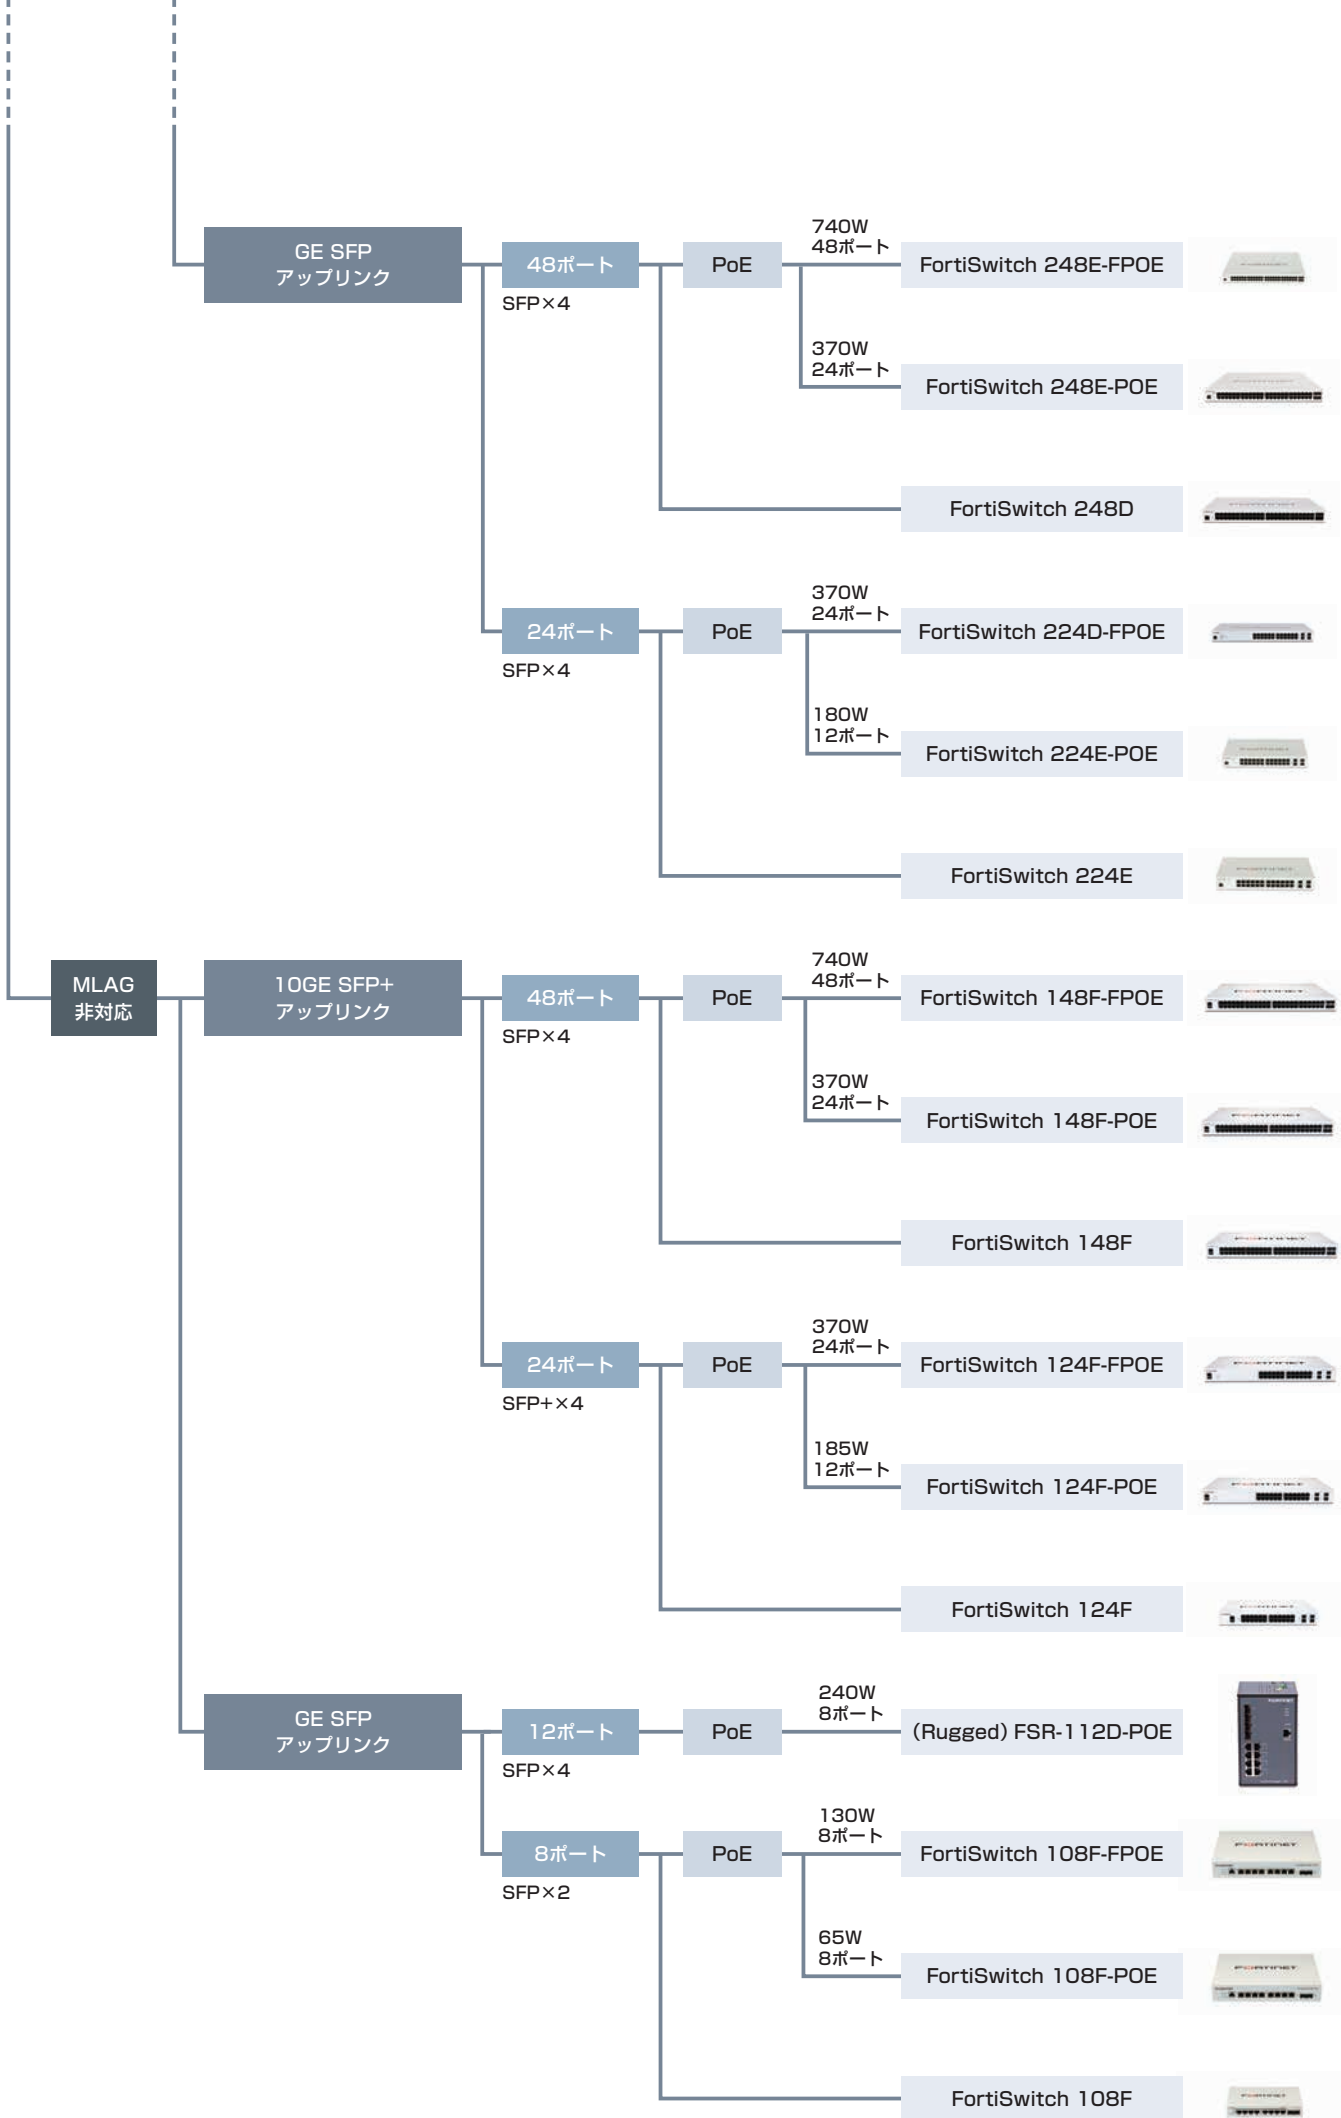

FortiAP / FortiSwitch モデル選定チャート

FortiAP 簡易選定フローチャート

型番説明

APの選択

*Dual 5G: 5GHz帯の電波を2つ射出することが可能
 *UTP: 統合脅威管理としてFortiGuardサービスが追加可能
 *FortiAP 831F: (4x4)x2構成でDual5G対応

FortiSwitch 簡易選定フローチャート

型番説明

① (下2桁)ポート数

② ジェネレーション記号

FortiSwitch 548 D-FPOE

③ POE対応可否 無印:POE非対応 POE:POE対応 FPOE:全ポートで同時15.4W供給可能

Switchの選択

有線／無線LANコントローラー 簡易選定フローチャート

コントローラーの選択

FortiSwitch (FSW) / FortiAP (FAP)
最大サポート数*

FSW : 8台
FAP : 8台

FortiGate / FortiWiFi 40F

FSW : 16台
FAP : 32台

FortiGate / FortiWiFi 60F

FSW : 16台
FAP : 32台

FortiGate / FortiWiFi 80F

FSW : 24台
FAP : 48台

FortiGate 90G

FSW : 32台
FAP : 64台

FortiGate 100F

FSW : 64台
FAP : 128台

FortiGate 200F

FSW : 72台
FAP : 256台

FortiGate 400F

FSW : 96台
FAP : 512台

FortiGate 600F

FSW : 196台
FAP : 2,048台