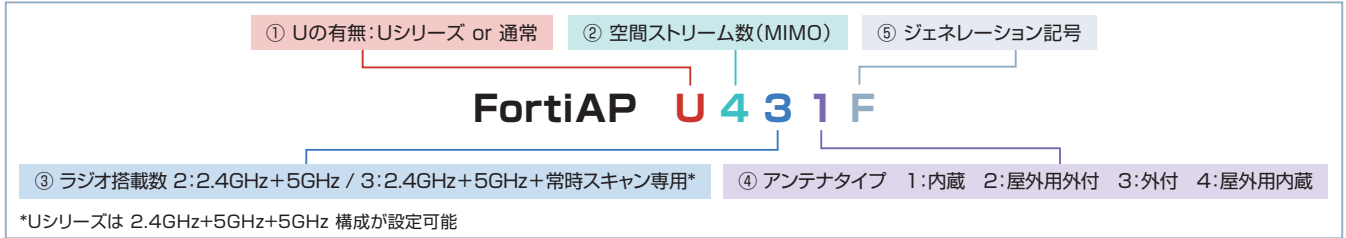

FortiAP / FortiSwitch モデル選定チャート

FortiAP 簡易選定フローチャート

型番説明

APの選択

*Dual 5G: 5GHz帯の電波を2つ射出することが可能
 *UTP: 統合脅威管理としてFortiGuardサービスが追加可能
 *FortiAP 831F: (4x4)x2構成でDual5G対応

FortiSwitch 簡易選定フローチャート

型番説明

① (下2桁)ポート数