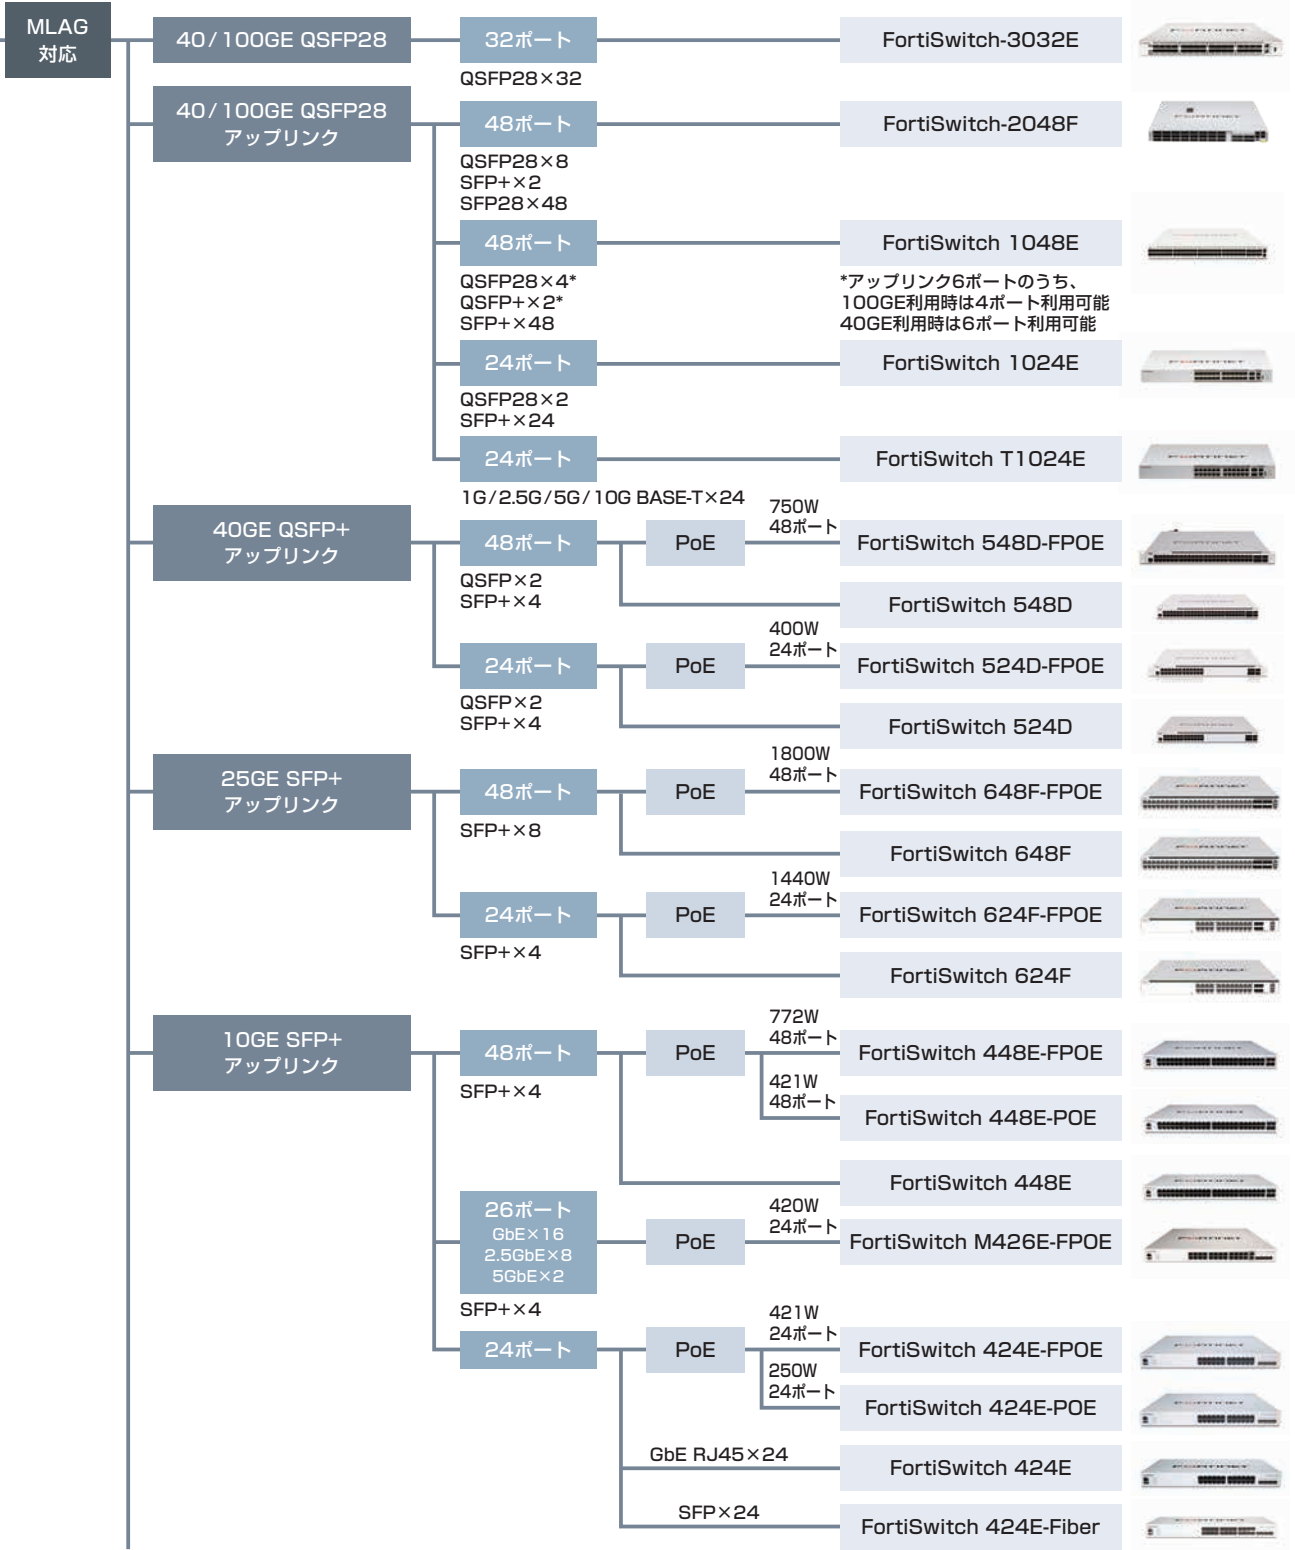

FortiAP / FortiSwitch モデル選定チャート

FortiAP 簡易選定フローチャート

型番説明

APの選択

*Dual 5G: 5GHz帯の電波を2つ射出することが可能
 *UTP: 統合脅威管理としてFortiGuardサービスが追加可能
 *FortiAP 831F: (4x4)x2構成でDual5G対応

FortiSwitch 簡易選定フローチャート

型番説明

① (下2桁)ポート数

② ジェネレーション記号

FortiSwitch 548 D-FPOE

③ POE対応可否 無印:POE非対応 POE:POE対応 FPOE:全ポートで同時15.4W供給可能

Switchの選択

有線／無線LANコントローラー 簡易選定フローチャート

コントローラーの選択

FortiSwitch (FSW) / FortiAP (FAP)
最大サポート数*

FSW : 8台
FAP : 8台

FortiGate / FortiWiFi 40F

FSW : 16台
FAP : 32台

FortiGate / FortiWiFi 60F

FSW : 16台
FAP : 32台

FortiGate / FortiWiFi 80F

FSW : 24台
FAP : 48台

FortiGate 90G

FSW : 32台
FAP : 64台

FortiGate 100F

FSW : 64台
FAP : 128台

FortiGate 200F

FSW : 72台
FAP : 256台

FortiGate 400F

FSW : 96台
FAP : 512台

FortiGate 600F

FSW : 196台
FAP : 2,048台