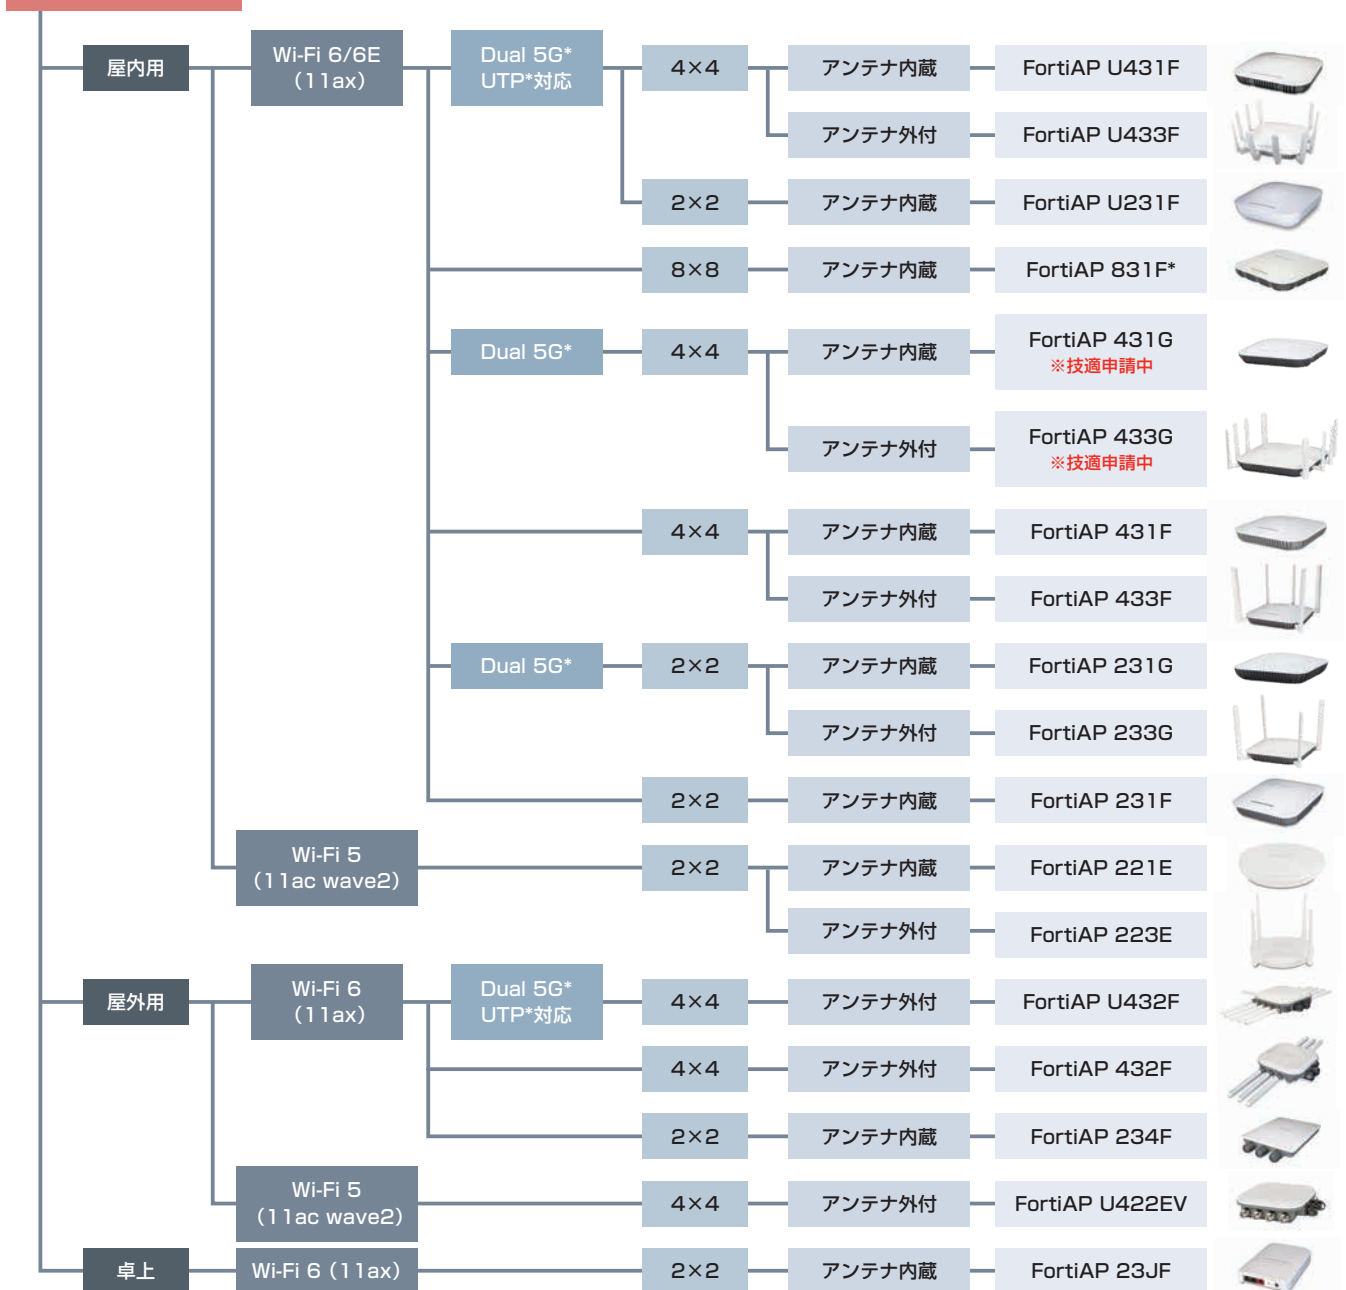

FortiAP / FortiSwitch モデル選定チャート

FortiAP 簡易選定フローチャート

型番説明

APの選択

*Dual 5G: 5GHz帯の電波を2つ射出することが可能
 *UTP: 統合脅威管理としてFortiGuardサービスが追加可能
 *FortiAP 831F: (4x4)x2構成でDual5G対応

FortiSwitch 簡易選定フローチャート

型番説明

① (下2桁)ポート数

② ジェネレーション記号

FortiSwitch 548 D-FPOE

③ POE対応可否 無印:POE非対応 POE:POE対応 FPOE:全ポートで同時15.4W供給可能

Switchの選択

有線／無線LANコントローラー 簡易選定フローチャート

コントローラーの選択

FortiSwitch (FSW) / FortiAP (FAP)
最大サポート数*

FSW : 8台
FAP : 8台

FortiGate / FortiWiFi 40F

FSW : 16台
FAP : 32台

FortiGate / FortiWiFi 60F

FSW : 16台
FAP : 32台

FortiGate / FortiWiFi 80F

FSW : 24台
FAP : 48台

FortiGate 90G

FSW : 32台
FAP : 64台

FortiGate 100F

FSW : 64台
FAP : 128台

FortiGate 200F

FSW : 72台
FAP : 256台

FortiGate 400F

FSW : 96台
FAP : 512台

FortiGate 600F

FSW : 196台
FAP : 2,048台